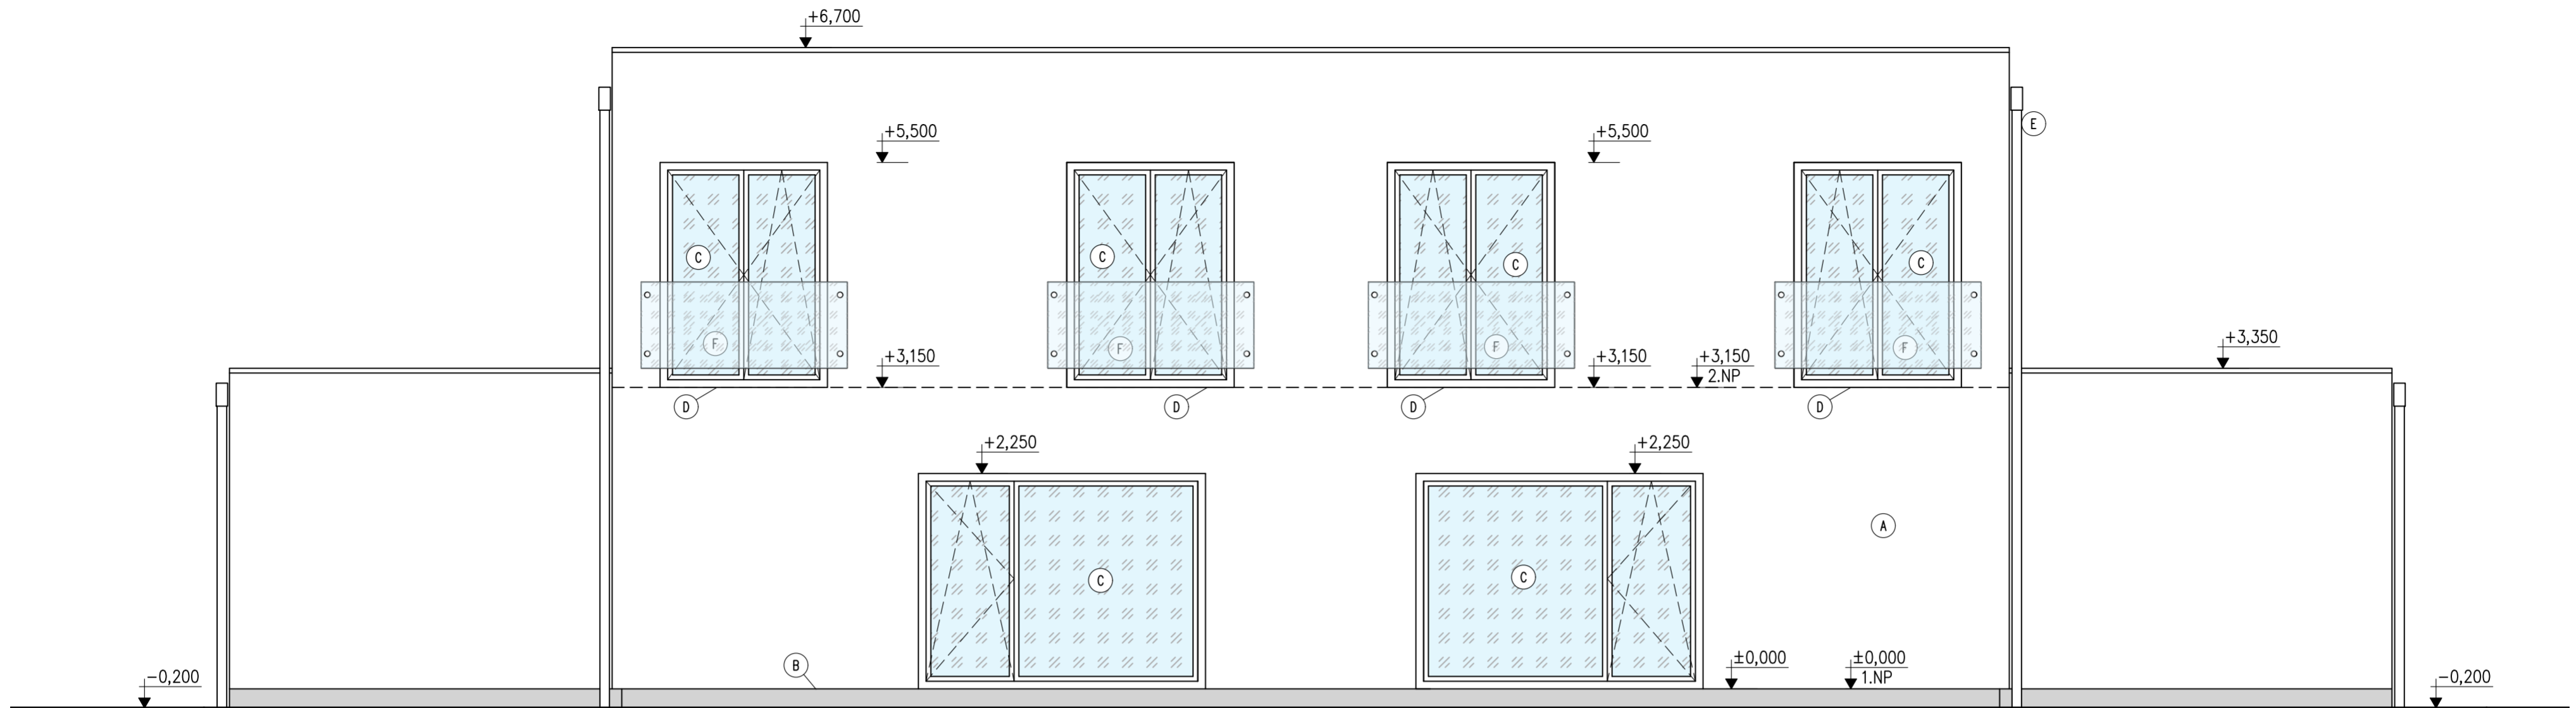

POHLED VÝCHODNÍ

POHLED JIŽNÍ

LEGENDA

- (A) VENKOVNÍ PROBARVENÁ OMÍTKA STŘEDNÍ ZRNITOSTI – BARVU URČÍ INVESTOR
- (B) VENKOVNÍ PROBARVENÁ OMÍTKA STŘEDNÍ ZRNITOSTI – BARVU URČÍ INVESTOR
- (C) PLASTOVÉ A DVEŘE, IZOLAČNÍ TROJSKLO – BARVU URČÍ INVESTOR
- (D) VENKOVNÍ PLASTOVÉ PARAPETY, PŘÍP. POZINK PLECH
- (E) DEŠŤOVÉ SVODY A ŽLABY
- (F) SKLENĚNÉ ZÁBRADLÍ KOTVENO DO OBVODOVÉ STĚNY

±0,000 = cca 402,00 m.n.m.

Souř. systém S-JTSK

Výškový systém Bpv