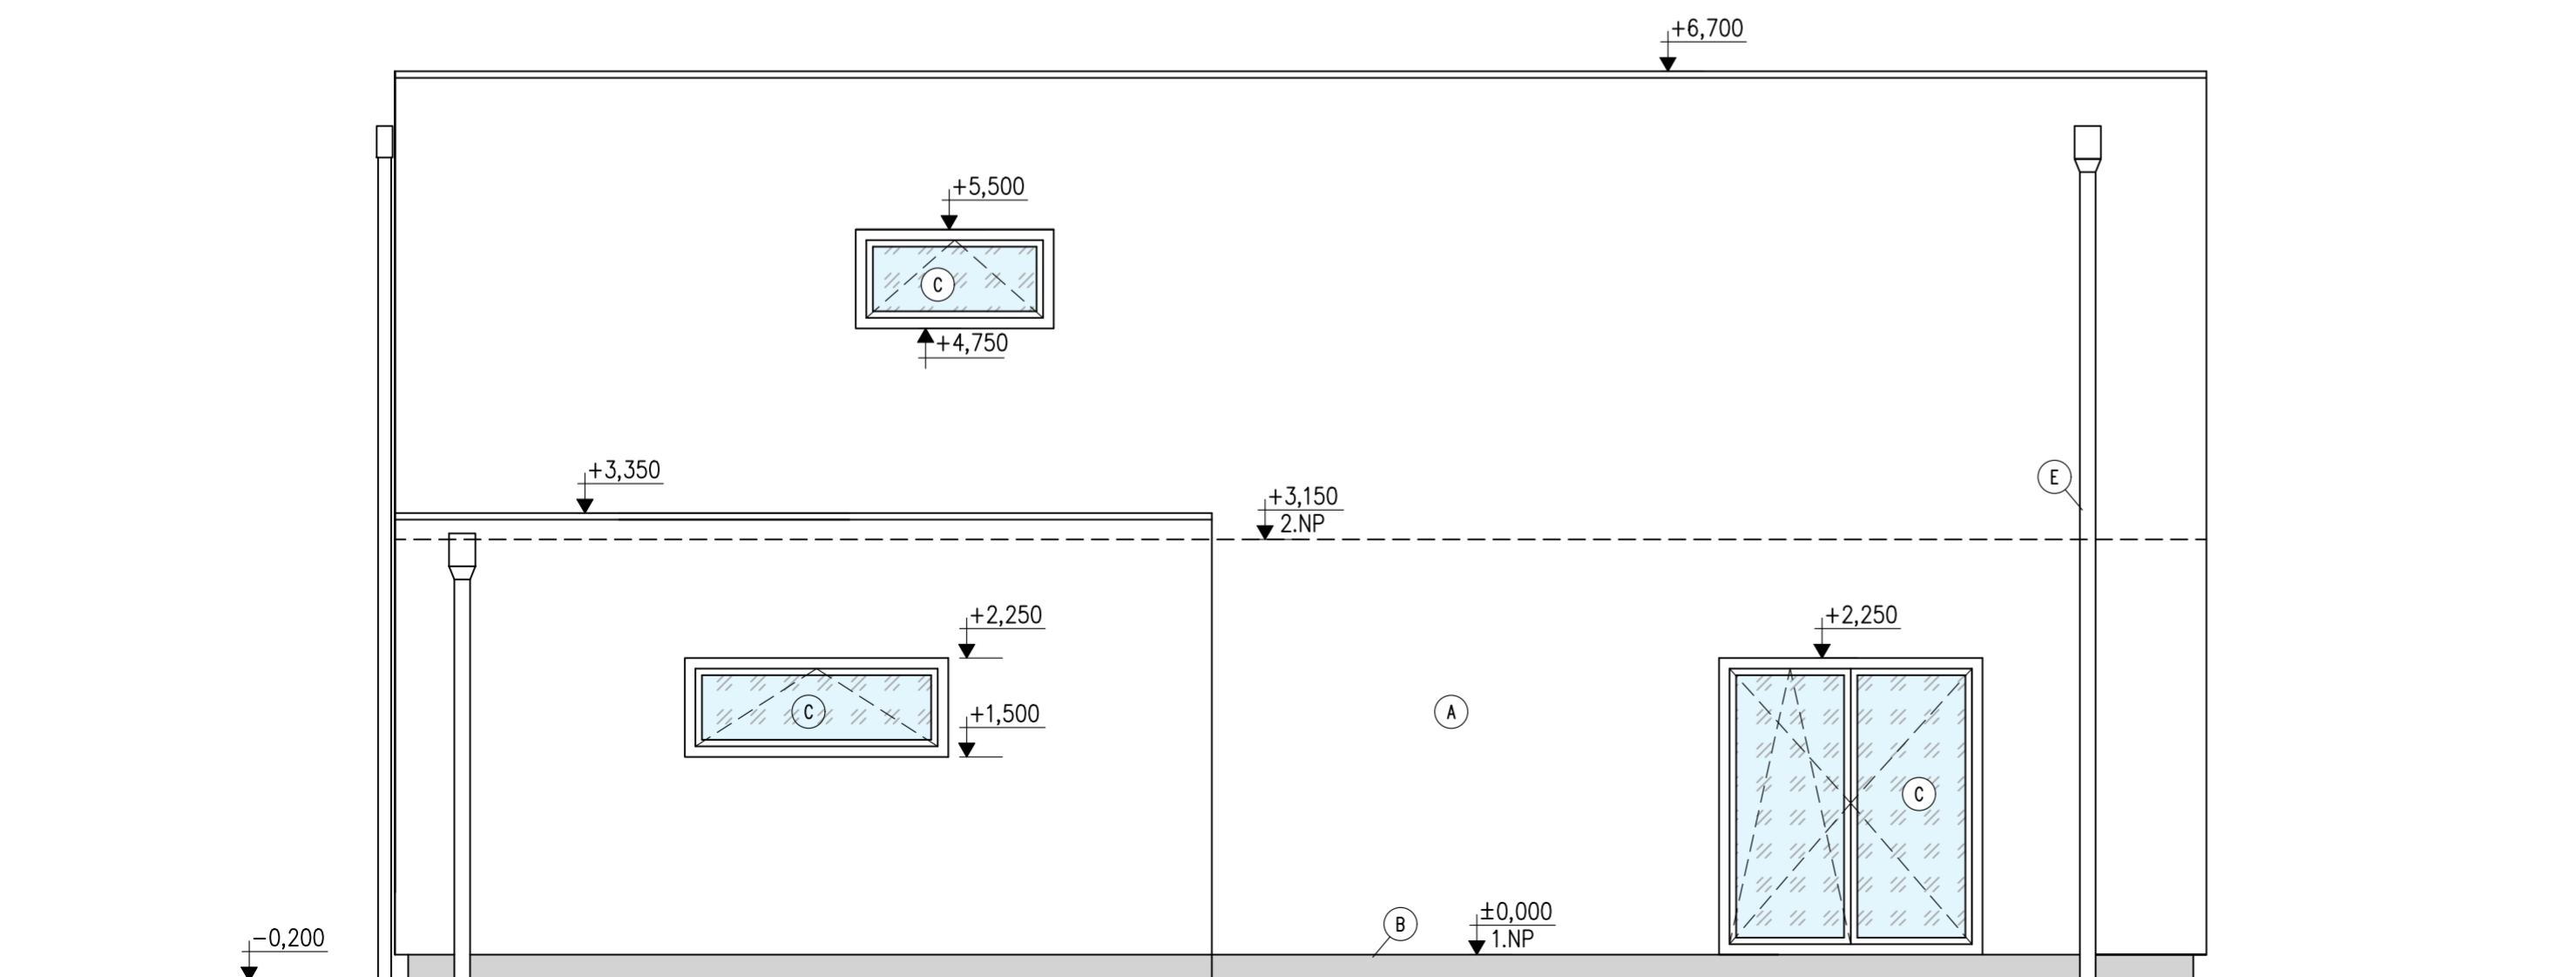

POHLED JIŽNÍ

LEGENDA

- (A) VENKOVNÍ PROBARVENÁ OMÍTKA STŘEDNÍ ZRNITOSTI – BARVU URČÍ INVESTOR
- (B) VENKOVNÍ PROBARVENÁ OMÍTKA STŘEDNÍ ZRNITOSTI – BARVU URČÍ INVESTOR
- (C) PLASTOVÉ A DVEŘE, IZOLAČNÍ TROJSKLO – BARVU URČÍ INVESTOR
- (D) VENKOVNÍ PLASTOVÉ PARAPETY, PŘÍP. POZINK PLECH
- (E) DEŠŤOVÉ SVODY A ŽLABY
- (F) SKLENĚNÉ ZÁBRADLÍ KOTVENO DO OBVODOVÉ STĚNY

±0,000 = cca 402,00 m.n.m.

Souř. systém S-JTSK

Výškový systém Bpv