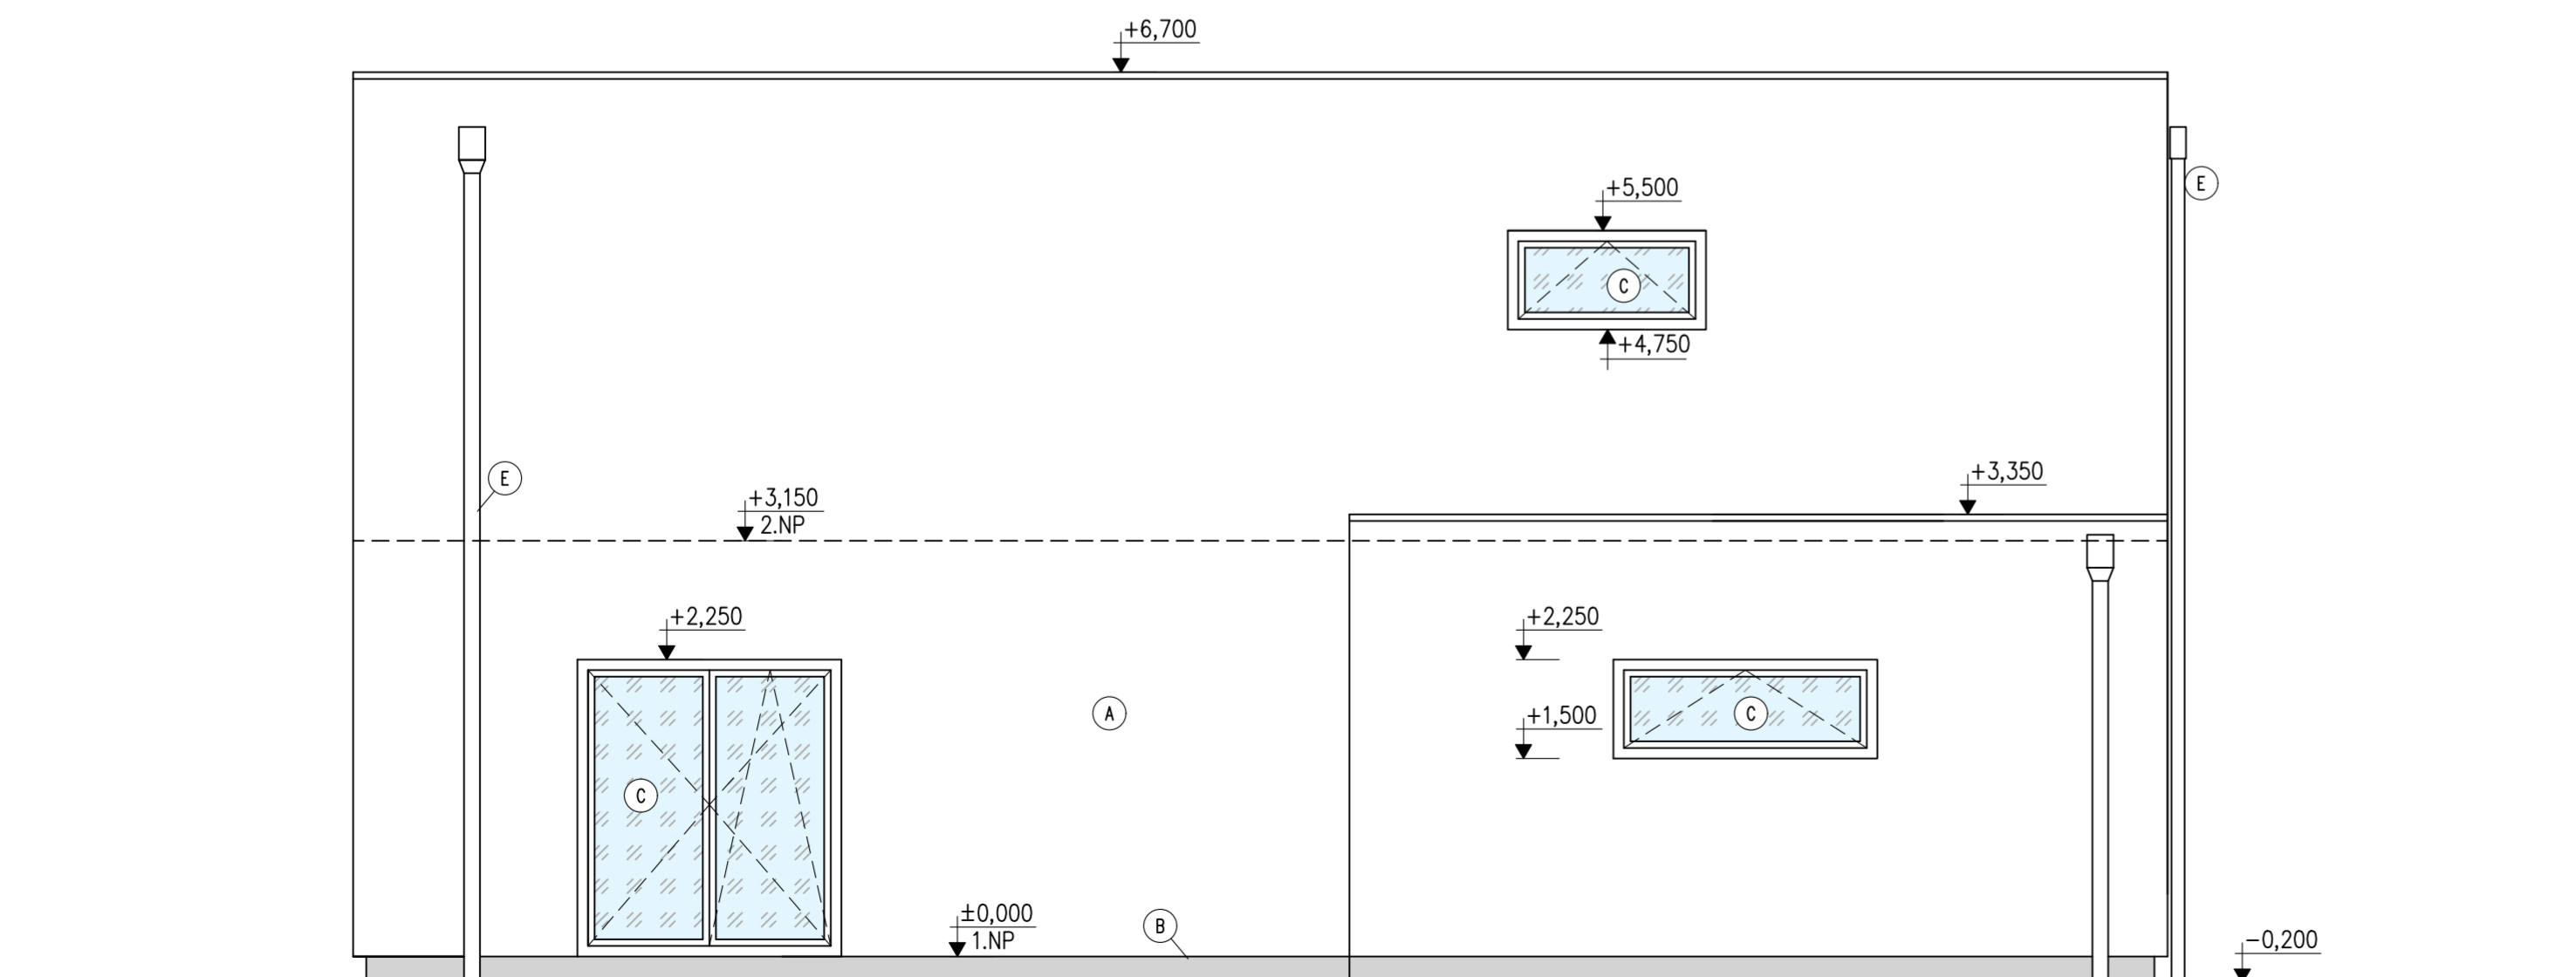

POHLED SEVERNÍ

LEGENDA

- (A) VENKOVNÍ PROBARVENÁ OMÍTKA STŘEDNÍ ZRNITOSTI – BARVU URČÍ INVESTOR
- (B) VENKOVNÍ PROBARVENÁ OMÍTKA STŘEDNÍ ZRNITOSTI – BARVU URČÍ INVESTOR
- (C) PLASTOVÉ A DVEŘE, IZOLAČNÍ TROJSKLO – BARVU URČÍ INVESTOR
- (D) VENKOVNÍ PLASTOVÉ PARAPETY, PŘÍP. POZINK PLECH
- (E) DEŠŤOVÉ SVODY A ŽLABY
- (F) SKLENĚNÉ ZÁBRADLÍ KOTVENO DO OBVODOVÉ STĚNY

±0,000 = cca 402,00 m.n.m.

Souř. systém S–JTSK

Výškový systém Bpv