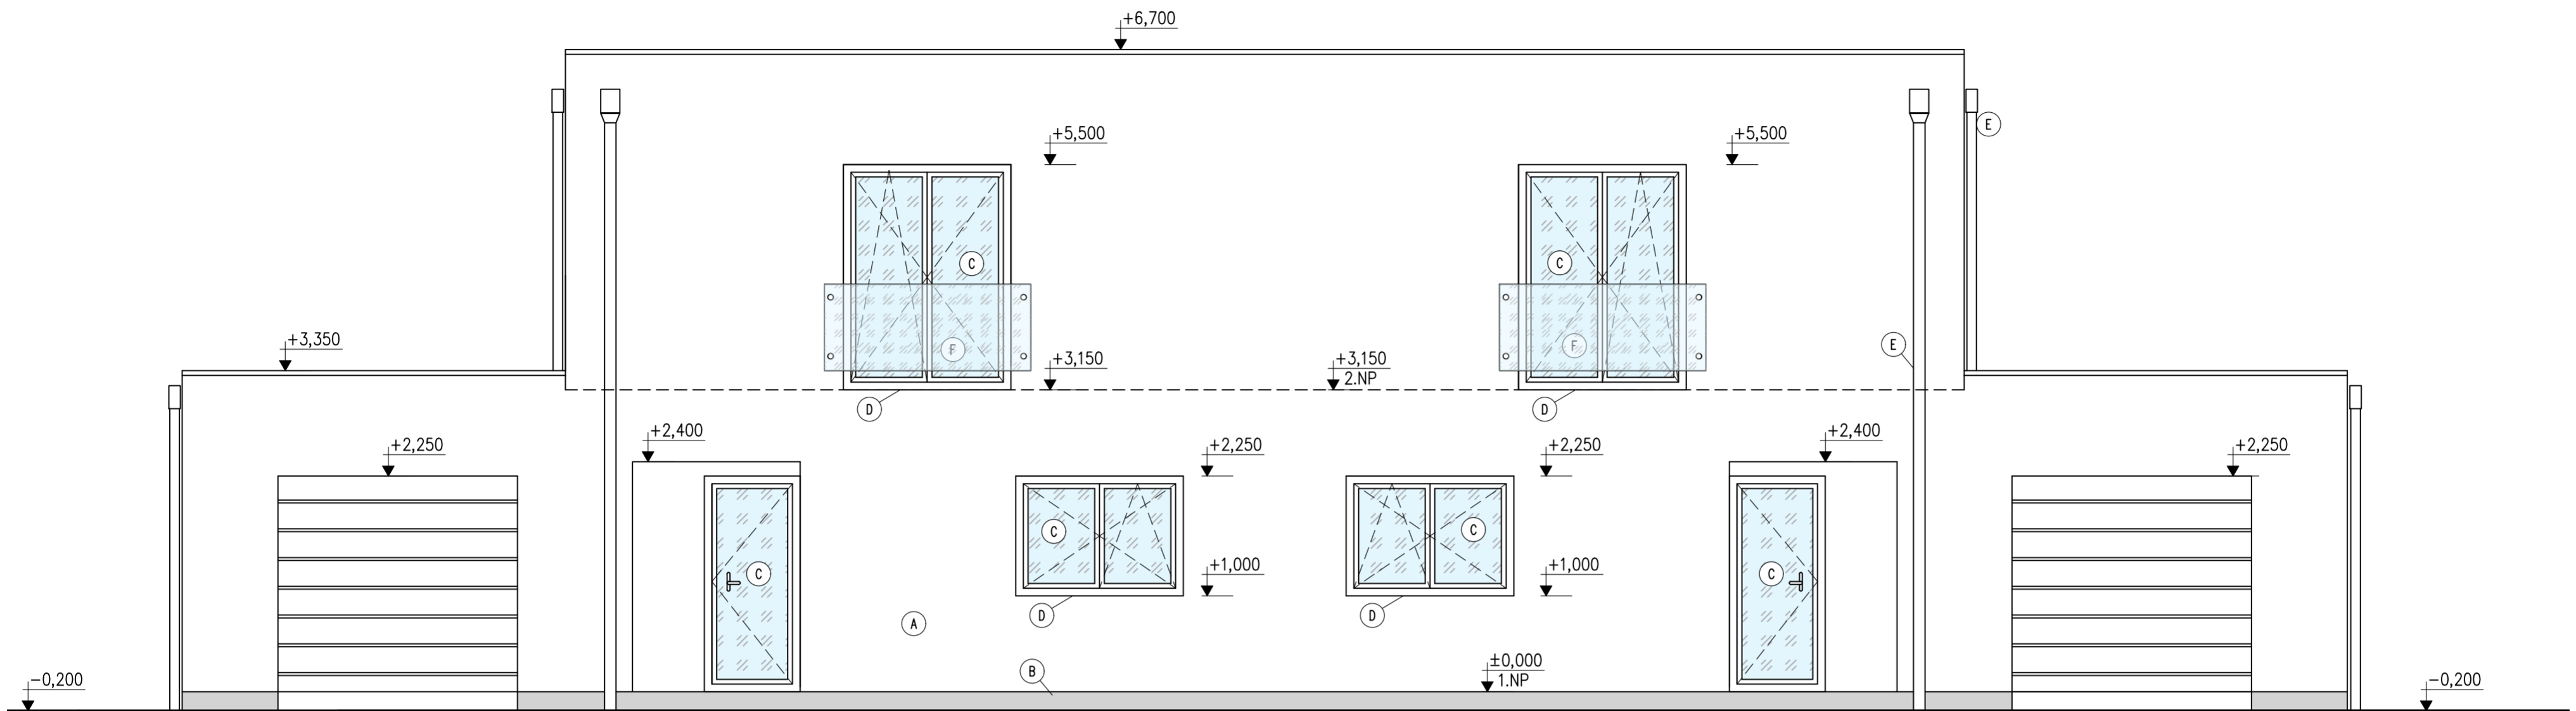

POHLED ZÁPADNÍ

POHLED SEVERNÍ

LEGENDA

- (A) VENKOVNÍ PROBARVENÁ OMÍTKA STŘEDNÍ ZRNITOSTI – BARVU URČÍ INVESTOR
- (B) VENKOVNÍ PROBARVENÁ OMÍTKA STŘEDNÍ ZRNITOSTI – BARVU URČÍ INVESTOR
- (C) PLASTOVÉ A DVEŘE, IZOLAČNÍ TROJSKLO – BARVU URČÍ INVESTOR
- (D) VENKOVNÍ PLASTOVÉ PARAPETY, PŘÍP. POZINK PLECH
- (E) DEŠŤOVÉ SVODY A ŽLABY
- (F) SKLENĚNÉ ZÁBRADLÍ KOTVENO DO OBVODOVÉ STĚNY

±0,000 = cca 402,00 m.n.m.

Souř. systém S–JTSK

Výškový systém Bpv